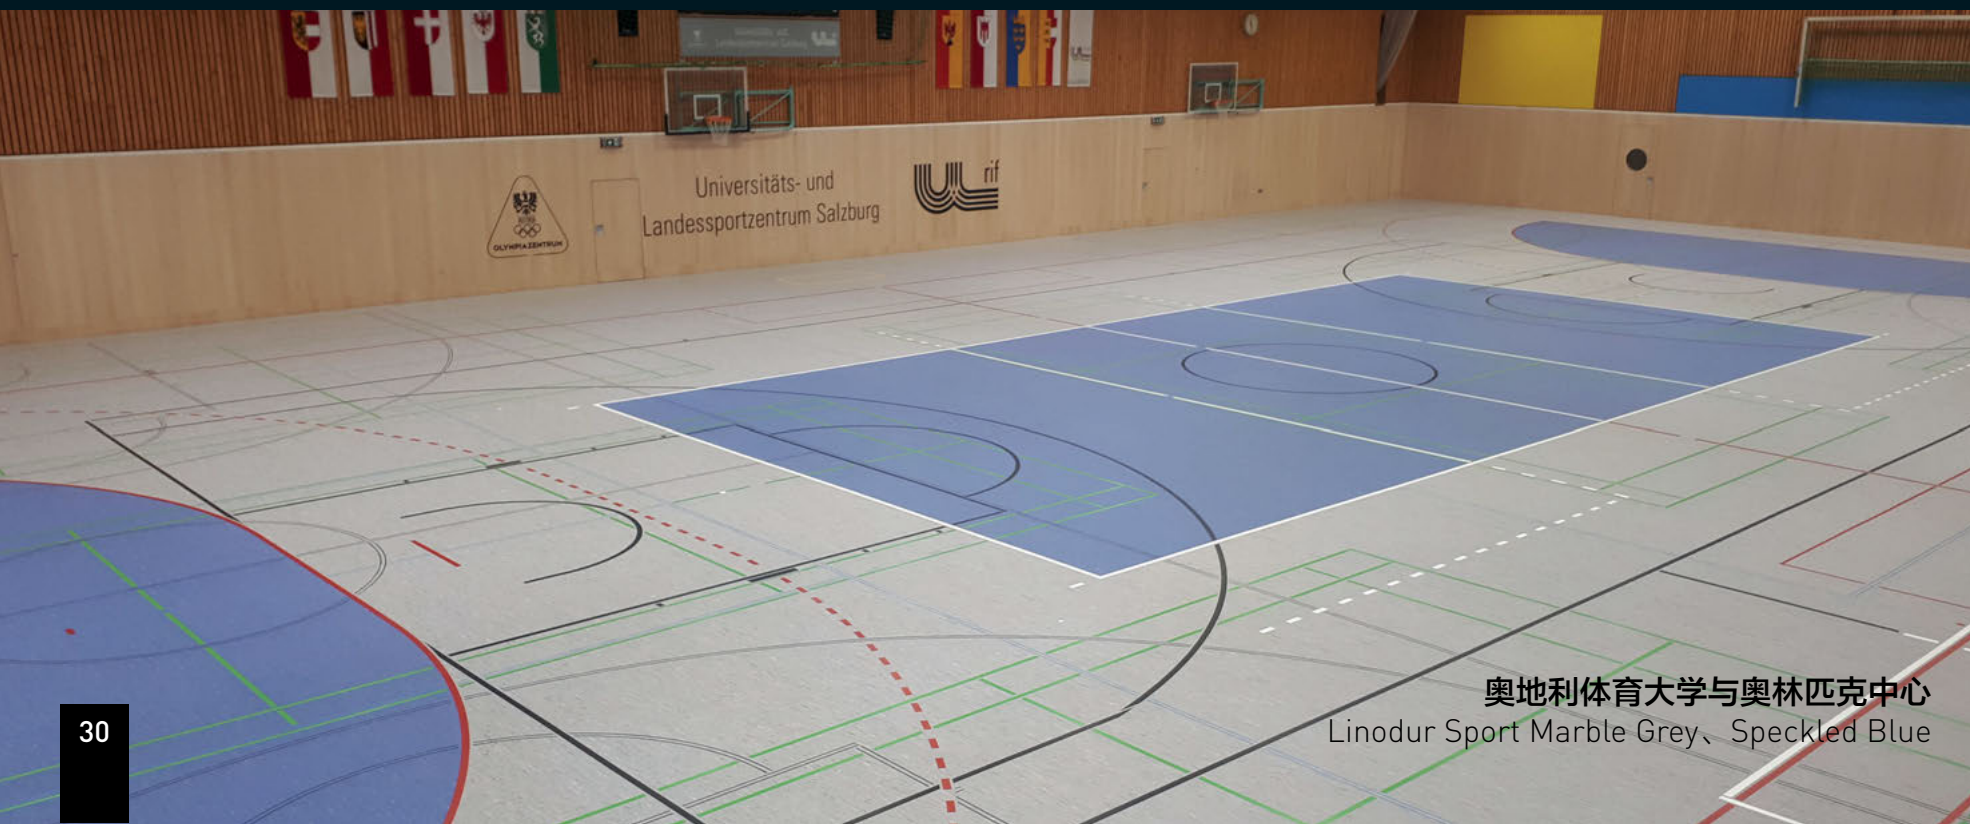

奥地利体育大学与奥林匹克中心
Linodur Sport Marble Grey、Speckled Blue