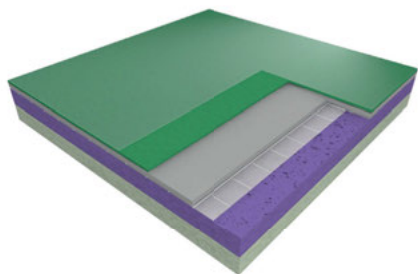

专项球拍类运动地板系列专门为网球、乒乓球和羽毛球设计的特殊地板，提供永久或便携解决方案。