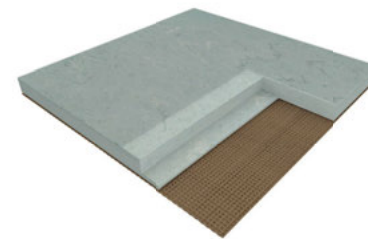

## 自然的选择

DLW  
**LINODUR SPORT**

经典的大理石纹路设计，永不过时，广受好评，具有独特的4mm同质耐磨层，并有15种设计，方便混搭。

DLW  
**COLORETTE SPORT**

市场上唯一 4mm 厚的彩色斑点地板，既有鲜艳的色彩，又有严谨的结构设计。

DLW  
**MARMORETTE SPORT**

3.2mm的厚度提供了一种新奇的大理石纹路设计大理石设计，成为DLW经典系列的可选方案。