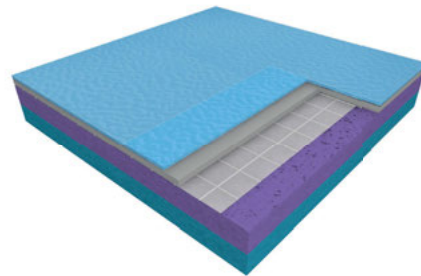

## 卓越的运动性能

TARAFLEX®  
EVOLUTION

此款厚度 7.5mm 的地板是从儿童到职业运动员进行各种运动和休闲活动的理想选择，也是所有国际赛事的安装选择。

TARAFLEX®  
PERFORMANCE

9mm 的厚度最大程度地平衡了舒适性、安全性和运动性能。教育机构和俱乐部的公认的优选产品。

TARAFLEX®  
COMFORT

12.5mm 的厚度使其成为最舒适的解决方案。适合强调即时保护的休闲活动。

TARAFLEX®  
MULTI-USE

厚度 6.2mm 的多功能 PVC 地板对桌椅造成的磨损具有高抵抗力，是适合运动和非运动活动的完美解决方案。