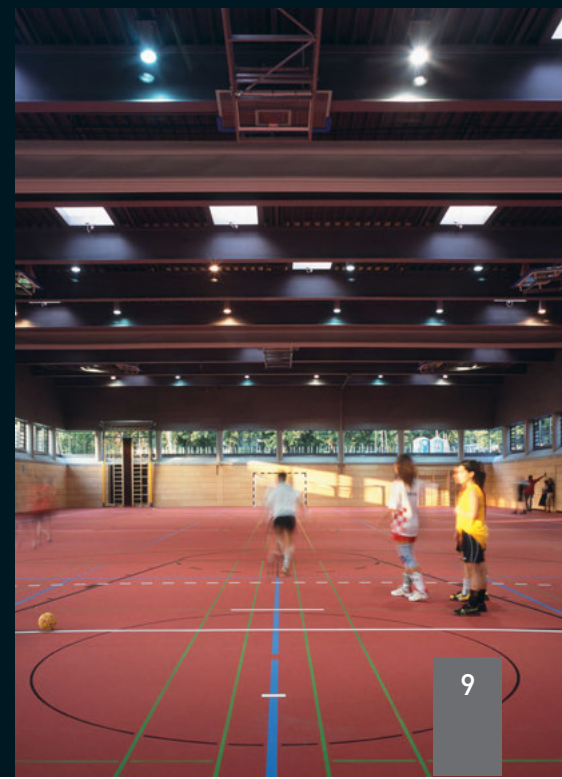

洁福的全球运动地板业务一直致力于生产和供应创新的运动地板，这些地板不仅性能卓越，而且安全可靠。洁福的领先传统和专业水准可追溯至1872年，这些传承使洁福成为全球领先的供应商，为人们提供完美契合多种应用场合的运动地板解决方案。

品质优异，历史悠久。

Taraflex®——自1947年创立以来，Taraflex®开辟了今天的运动地板道路，并自1976年开始为每届奥运会提供运动地板。

Connor Sports®——康勒™运动成立于1872年，是运动木地板的领先者，1914年首次在其篮球场上安装使用。今天，波士顿凯尔特人队——NBA的代表性球队在康勒™弹性枫木地板上比赛。

Sport Court®——自1974年在西雅图成立以来，Sport Court®模块化地板是世界上进行过最多运动的户外运动地板。Sport Court®在1996年亚特兰大奥运会上与美国排球队合作，直到最近还作为FIBA 3X3篮球发展的早期伙伴。

DLW——世界上最古老的亚麻品牌DLW诞生于1882年。凭借130年独特的亚麻专业知识，DLW在2018年与洁福联手，呈献卓越天然原料制造技术。DLW被选为2008年北京奥运会鸟巢体育场的室内地板供应商，彰显优秀品质。