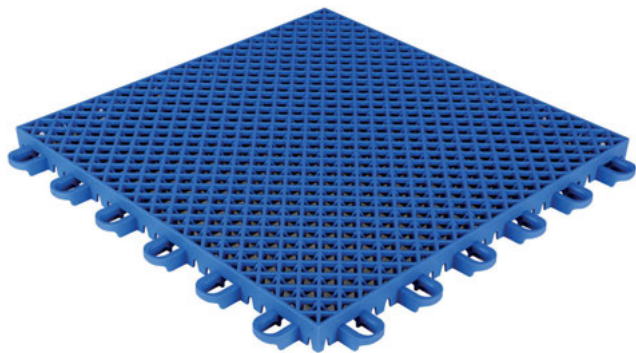

## 分享的不仅仅是运动

40 多年来，Sport Court® 产品安装在七大洲的 10 多万个球场，成就 170 多个国家的冠军。

Sport Court® 悬浮拼装户外运动地板为多种用途设计，非常适合运动员和社区。Sport Court® PowerGame™ 悬浮拼装用于覆盖过时的混凝土或沥青表面，使竞技场地表面丰富多彩。

## 性能突出

通过模块化设计，Sport Court® 为一系列体育活动提供了完美的性能支持。从 3x3 篮球到地板球，其赛事友好型设计为每次比赛都提供了理想的运动场地。

## 为综合性运动设计

SPORT COURT®  
POWERGAME+

为各种各样的运动设计，是从儿童到运动冠军反复练习、实现抱负的理想户外运动表面。通过简单的场地定制化服务提供惊艳持久的美感。

学校设施

赛事场地

多用途运动场地