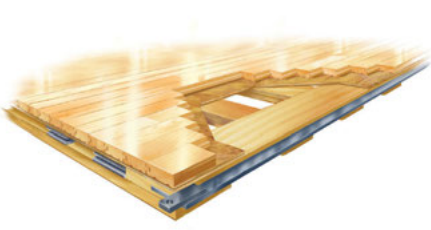

可移动式运动地板系统，校准简单，组装便捷。设计满足体育馆、会议中心和体育场的需求。