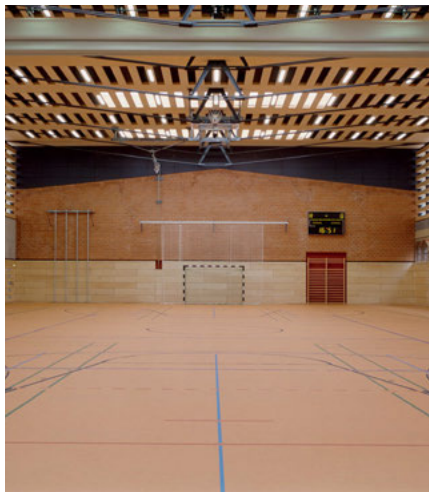

DLW
COLORETTE SPORT