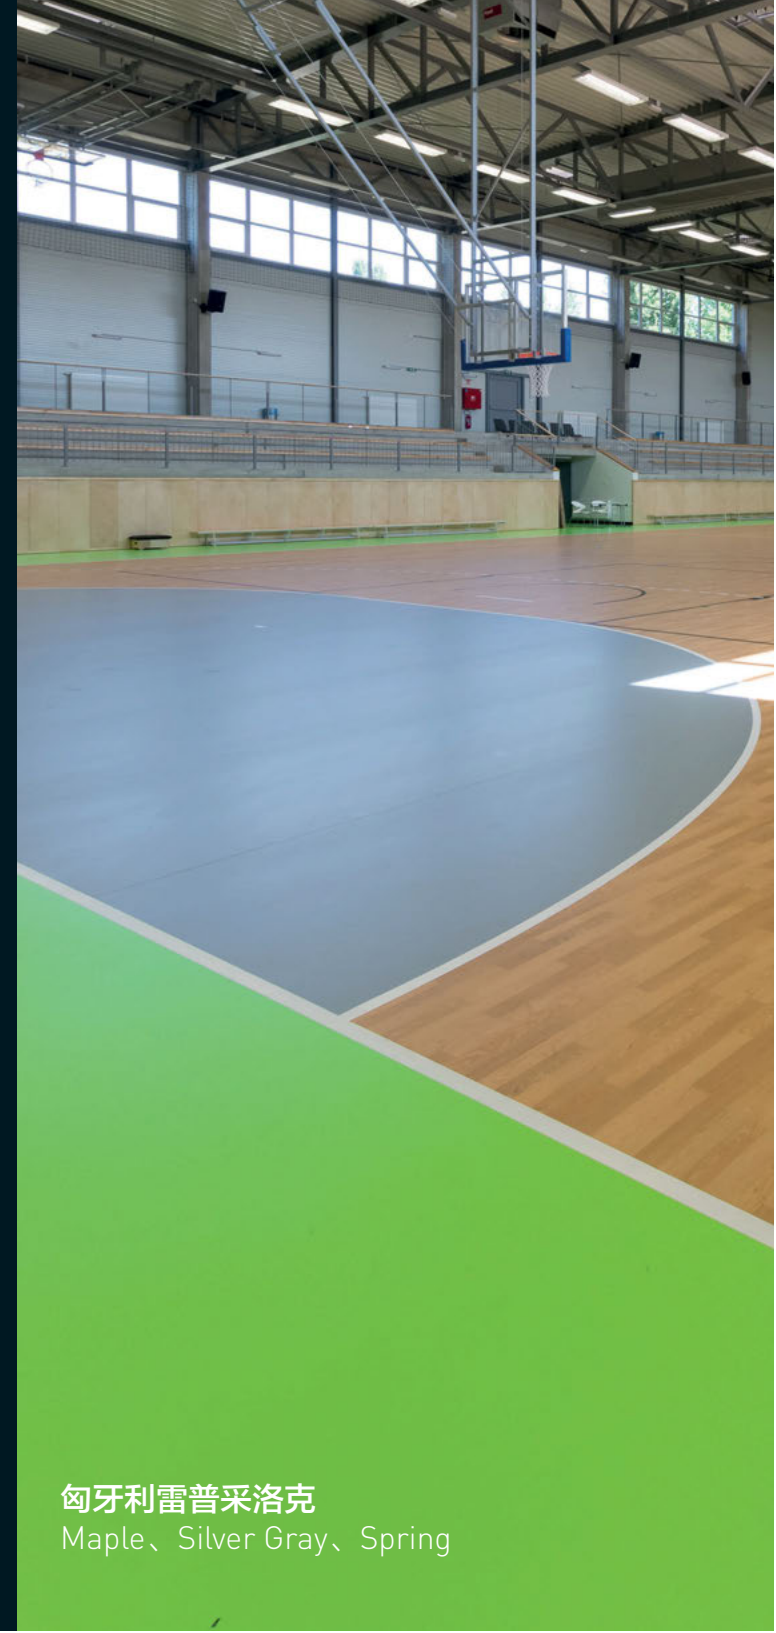

## 为什么选择 TARAFLEX®

独特的无磨损表面源于独到的表面处理。

优异的尺寸稳定性得益于玻璃纤维加强型表面复合材料。

密闭式高密度双层泡沫层卓越持久的舒适性。

德国 THW 基尔培训中心  
London Light Blue

荷兰阿姆斯特丹  
Teal

匈牙利雷普采洛克  
Maple、Silver Gray、Spring

法国国家手球训练中心  
London Light Blue & Silver Gray