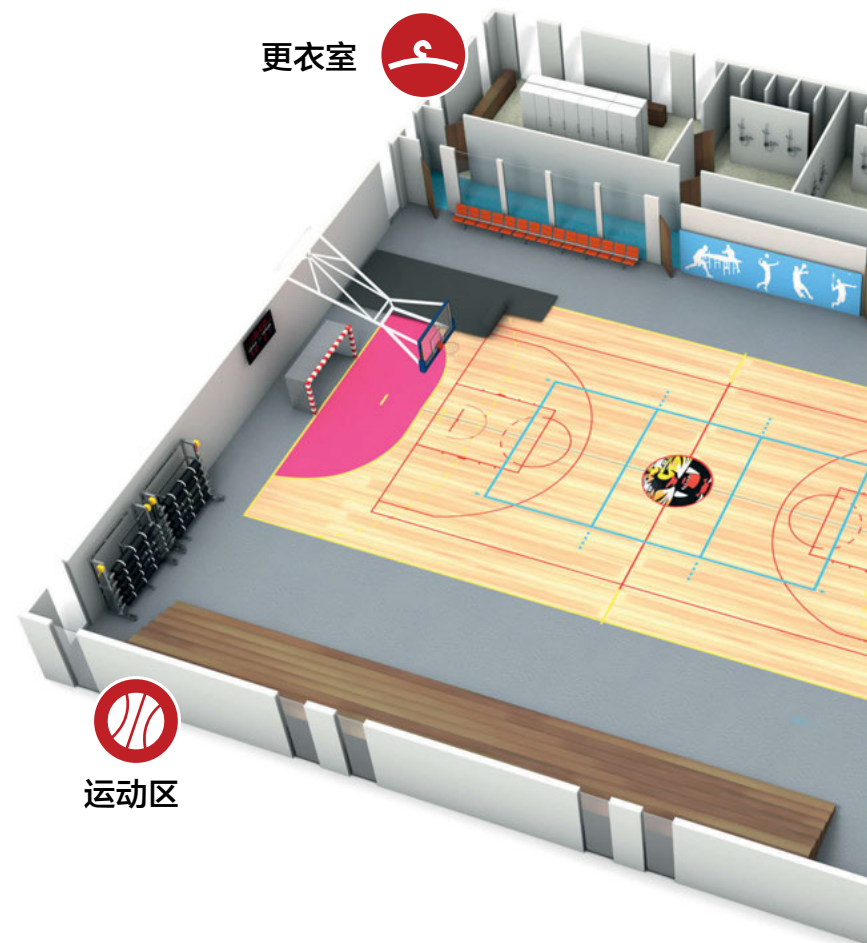

Gradus 提供地毯、障碍垫、墙壁保护和 LED 照明系统的解决方案，以及各种楼梯边和地板装饰配件。

入门脚垫

# 所有区域 适用的解决方案

墙面保护

更衣室

运动区

一个体育馆除了运动区，还有许多其他区域，而且每个区域都有自己的限制和要求。洁福为这些区域提供了一系列的解决方案。