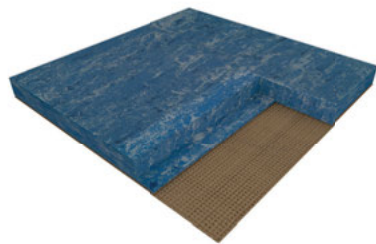

经典的大理石纹路设计，永不过时，广受好评，具有独特的4mm同质耐磨层，并有15种设计，方便混搭。