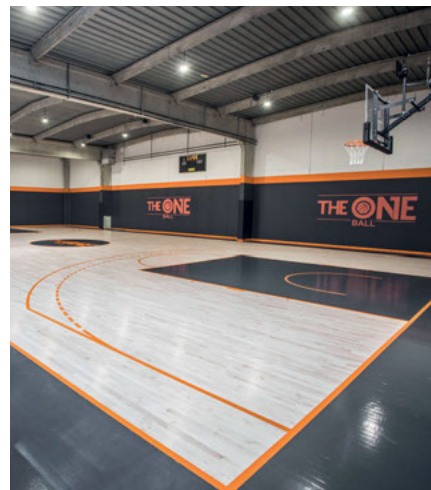

## 你的选择…… 你的行动!

Connor Sports®  
**NEOSHOK**

悬浮安装运动地板系统推荐用于多用途活动，具有高抗冲击能力、强大的负载承受能力和高减震能力。

Connor Sports®  
**REZILL SLEEPER**

悬浮安装运动地板系统提供减震和球类回弹性能间的完美平衡解决方案。

Connor Sports®  
**ALLIANCE**

锚式固定运动木地板系统拥有均衡的运动性能，提供高减震和高球类回弹性能，其防震系统带来了一定的活动舒适度。