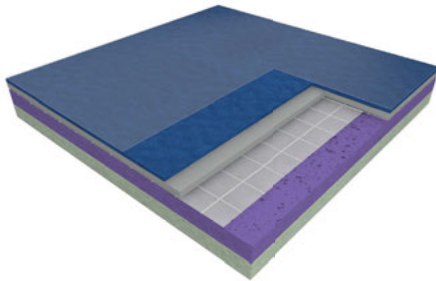

## 卓越的运动性能

TARAFLEX®  
EVOLUTION

此款厚度 7.5mm 的地板是从儿童到职业运动员进行各种运动和休闲活动的理想选择，也是所有国际赛事的安装选择。

TARAFLEX®  
PERFORMANCE

9mm 的厚度最大程度地平衡了舒适性、安全性和运动性能。教育机构和俱乐部的公认的优选产品。

TARAFLEX®  
COMFORT

12.5mm 的厚度使其成为最舒适的解决方案。适合强调即时保护的休闲活动。