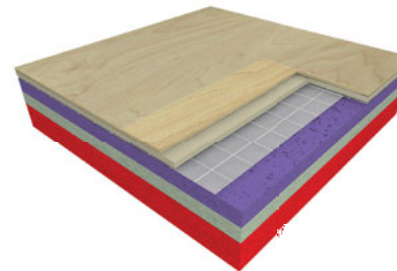

## 卓越的运动性能

TARAFLEX®  
EVOLUTION

此款厚度 7.5mm 的地板是从儿童到职业运动员进行各种运动和休闲活动的理想选择，也是所有国际赛事的安装选择。

TARAFLEX®  
PERFORMANCE

9mm 的厚度最大程度地平衡了舒适性、安全性和运动性能。教育机构和俱乐部的公认的优选产品。

TARAFLEX®  
COMFORT

12.5mm 的厚度使其成为最舒适的解决方案。适合强调即时保护的休闲活动。

TARAFLEX®  
MULTI-USE

厚度 6.2mm 的多功能 PVC 地板对桌椅造成的磨损具有高抵抗力，是适合运动和非运动活动的完美解决方案。