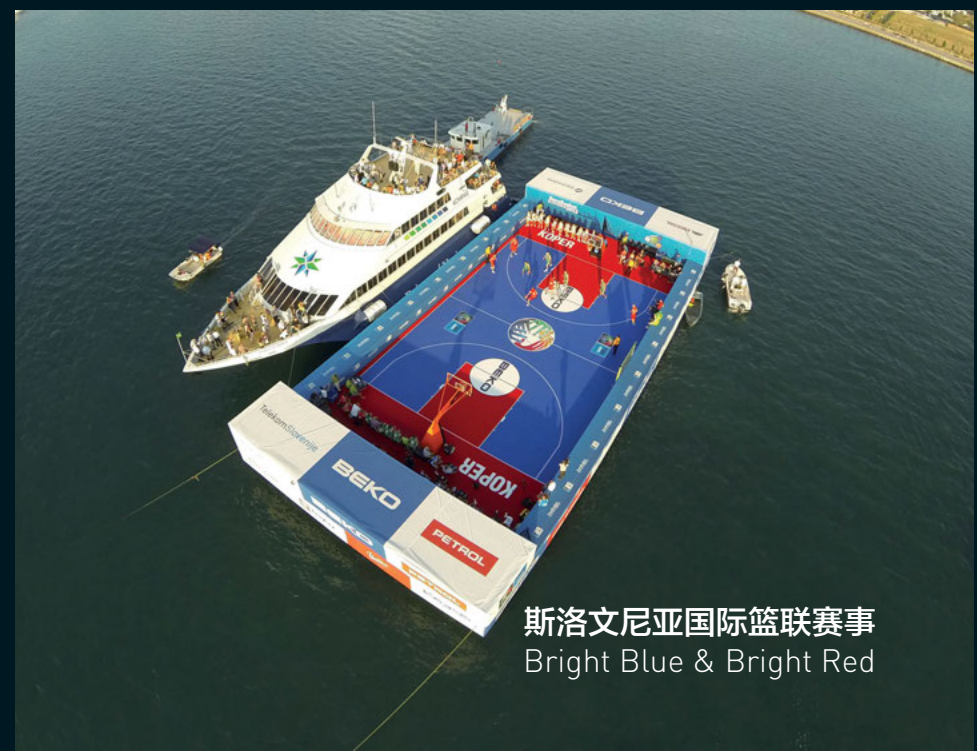

## 为什么选择 SPORT COURT®

较强的抗紫外线，颜色历久如新

宽而深的锁扣环，确保稳定性，  
拆装便捷

双网格结构，排水效率高，速干

黑山共和国 Bemax 竞技场  
Granite, Black & Bright Red

德国彪马公司总部  
Titanium & Bright Red

斯洛文尼亚国际篮联赛事  
Bright Blue & Bright Red