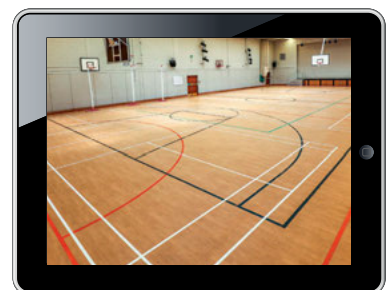

室内设计师

从真实的视觉角度模拟设计环境

- 下载你的图片，加入地板
- 或者在选定的图片中改变地板的颜色

网址: interiordesign.gerflor.com