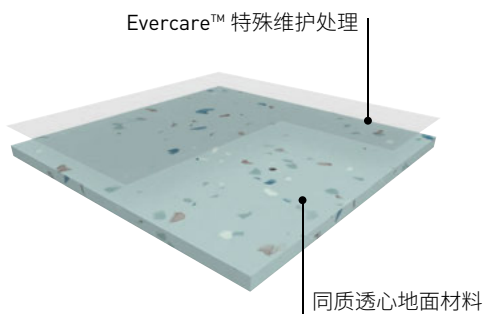

▶ MIPOLAM® STYL® MIPOLAM® 眼光

1. Evercare™ 特殊维护处理，终身无需打蜡
2. 25个无方向性多彩设计
3. 保证室内空气质量：28天后TVOC排放量 < 10µg/m³