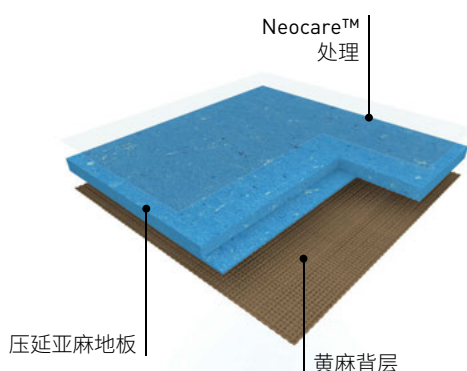

▶ DLW MARMORETTE®

1. 天然亚麻地板
2. 含98%的天然有机物和矿物组成
3. 拥有多项环保标志
4. 石纹设计，64种颜色