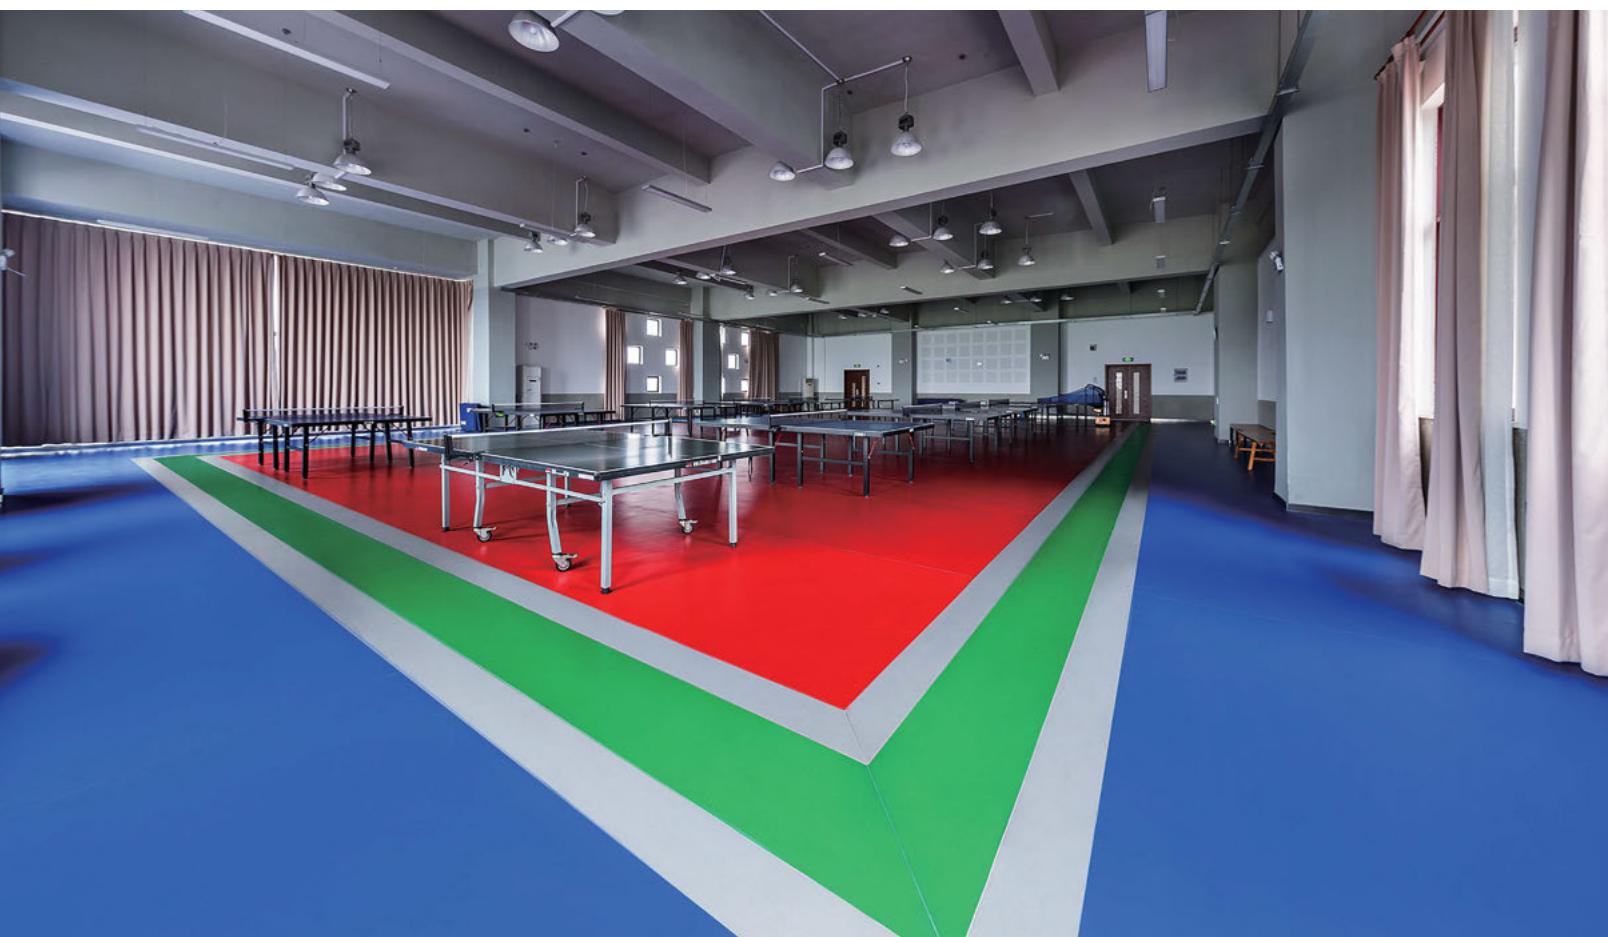

苏州幼儿师范学校 - 中国苏州

产品:运动乐动60

面积:6,000m²