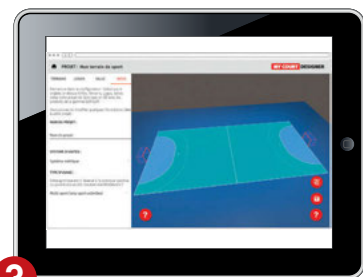

## 3D 球场设计师

1

选择地面：  
单项运动或综合运动

2

选择颜色

3

查看3D地面效果

详情请见: [courtdesigner.gerflor.com](http://courtdesigner.gerflor.com)