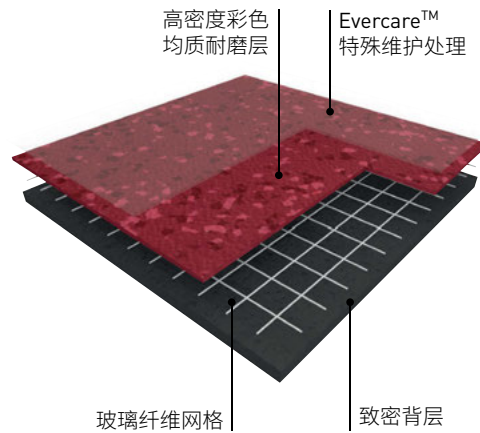

1. 适用于超高人流量区域
2. 超强耐磨性能，外观经久耐用
3. 100%同质透心耐磨层，耐磨层厚度 > 1mm
4. Evercare™ 特殊维护处理，终身无需打蜡