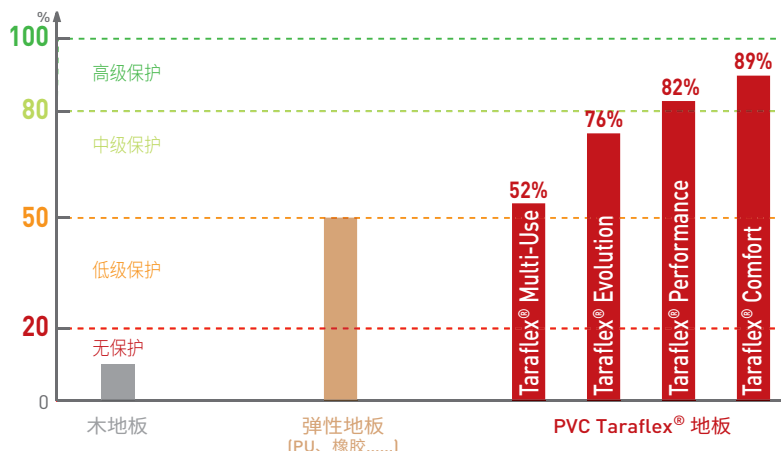

为什么要选择法国洁弗乐®运动地板？

1 保护与安全

法国洁弗乐®运动地板为保护学生在学校运动场活动时的安全与舒适，提供了兼具瞬时保护及长期伤害防护性能的产品。