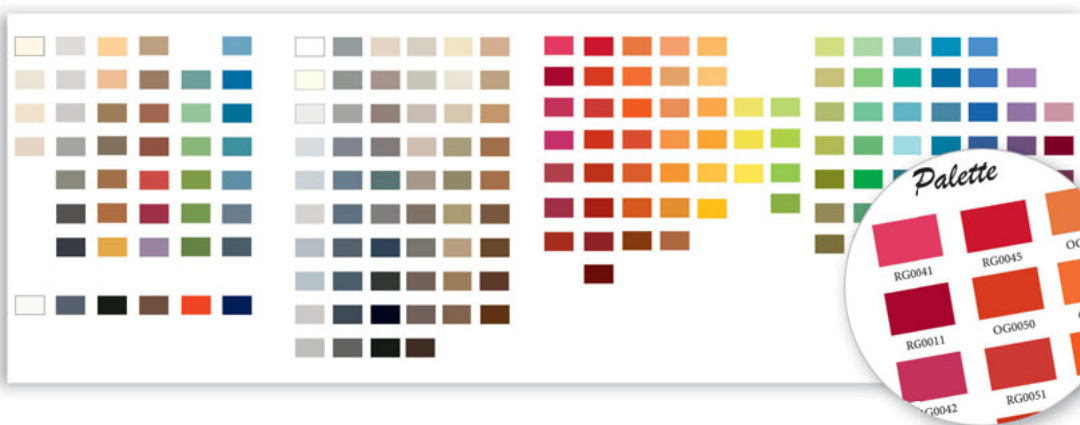

尼斯

可选的颜色  
搭配组合多达  
**400,000**  
多种!

2 请为地板的花纹配上您喜爱的颜色

*palette*

3 查看完整的效果后，可以在以下网址上订购：

[mypremiumbygerflor.com](http://mypremiumbygerflor.com)

4 详情请咨询销售人员。

*my*  PREMIUM