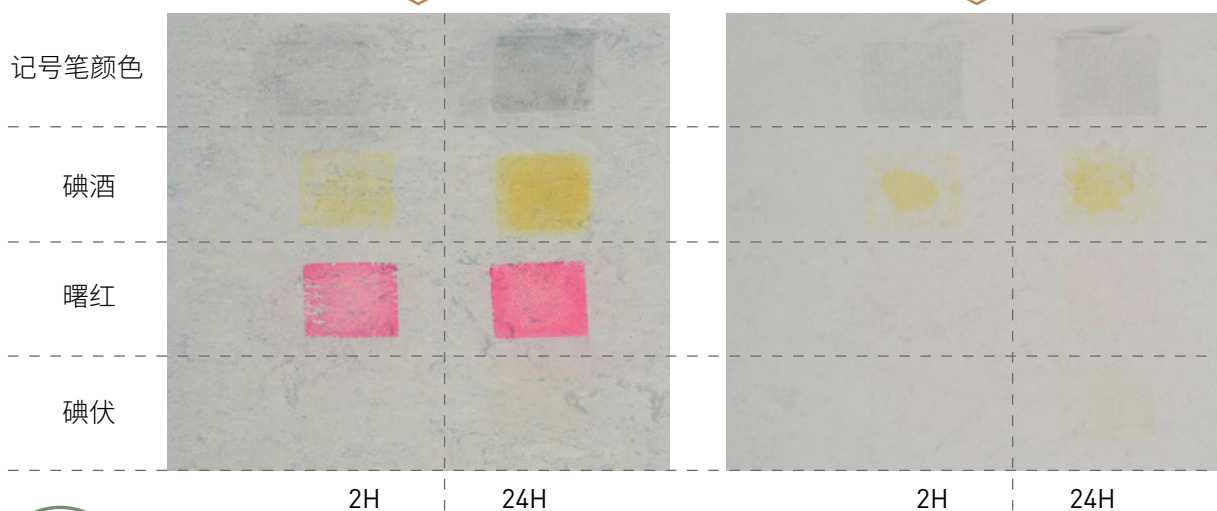

## 易于清洁

- 防污防垢
  - 经济有效的维护
  - 可使用拖把或任何现代清洁设备轻松清洁。
- 详细清洁方案请见 [www.gerfor.com](http://www.gerfor.com)

普通亚麻地板

NEOCARE™

## 持久耐用

- 不需要密封和打蜡
- 抗划性更强
- 易于修复：在地板严重损坏的情况下，DLW亚麻地板可采用喷砂抛光法(红盘)轻松修复。