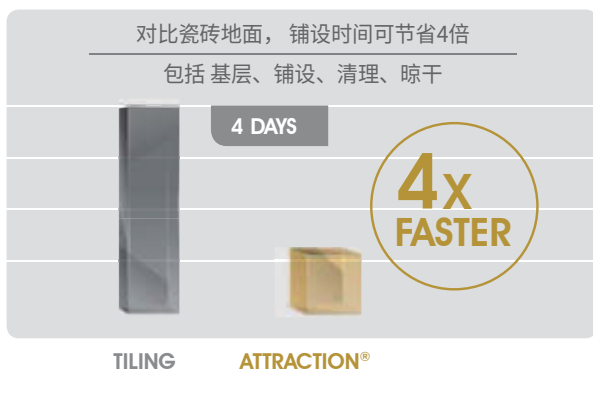

重装/翻新方案-Attraction®

无需放假，随时安装

快速安装，无需放假！

- 快速安装/拆卸方式
- 安装过程无需用胶，避免灰尘，安装后即可投入使用
- 2个人在8小时内可完成200平米的安装