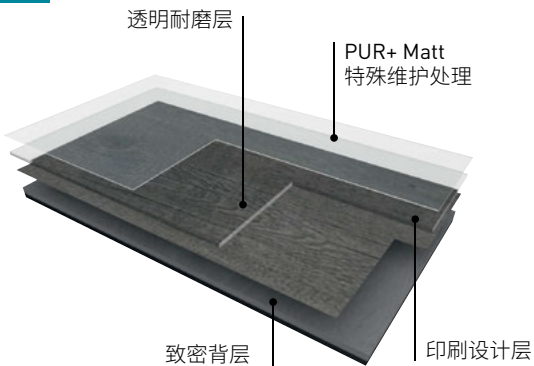

▶ CREATION 55 / SCALA®

1. 丰富的木纹与石纹设计
2. 可供块材和板材规格
3. 适用于各类交通流量区域
4. 持久耐用，T级耐磨等级，R10防滑等级