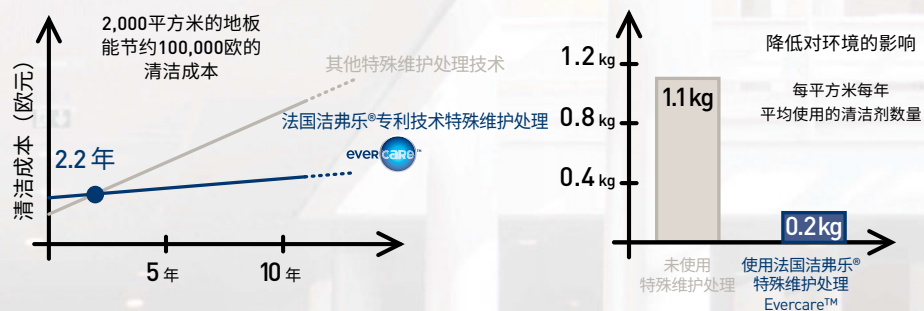

4 终身无需打蜡 = 节约水资源和清洁剂，降低维护保养成本

10倍 相比无特殊处理的地面，法国洁弗乐®地面材料在维护保养中所需的清洁产品用量减少10倍。