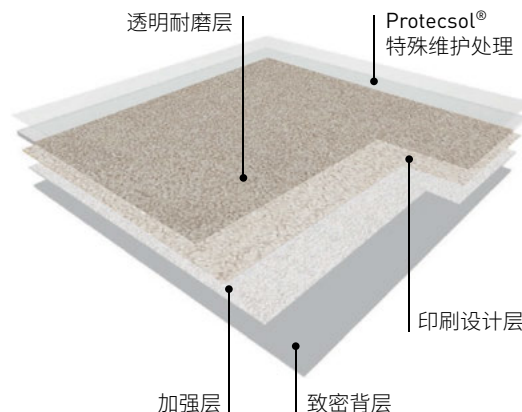

▶ TARALAY® EMOTION TARALAY® 灵动 .....

1. Protocolsol® 特殊维护处理，优异的耐刮，耐污和易于维护处理
2. 加强致密背层为产品带来优异的耐压痕性能