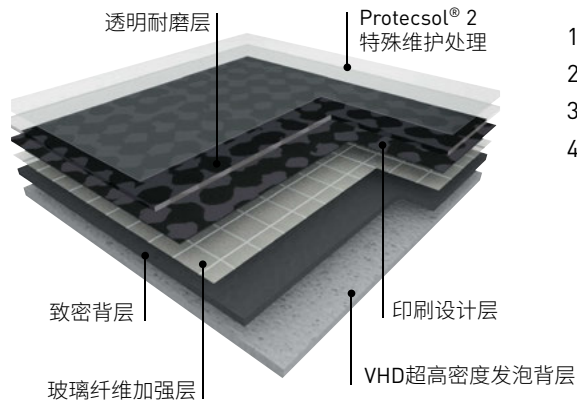

▶ TARALAY® IMPRESSION COMFORT TARALAY® 印象舒适 .....

1. 86种的设计与色彩选择
2. 出色的隔音性能及残余凹陷性能
3. 适用于人流量大的区域
4. VHD 超高密度发泡背层，确保重物更易移动