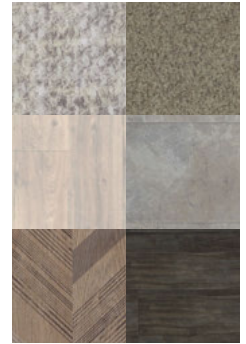

Taralay® Impression
Taralay® 印象