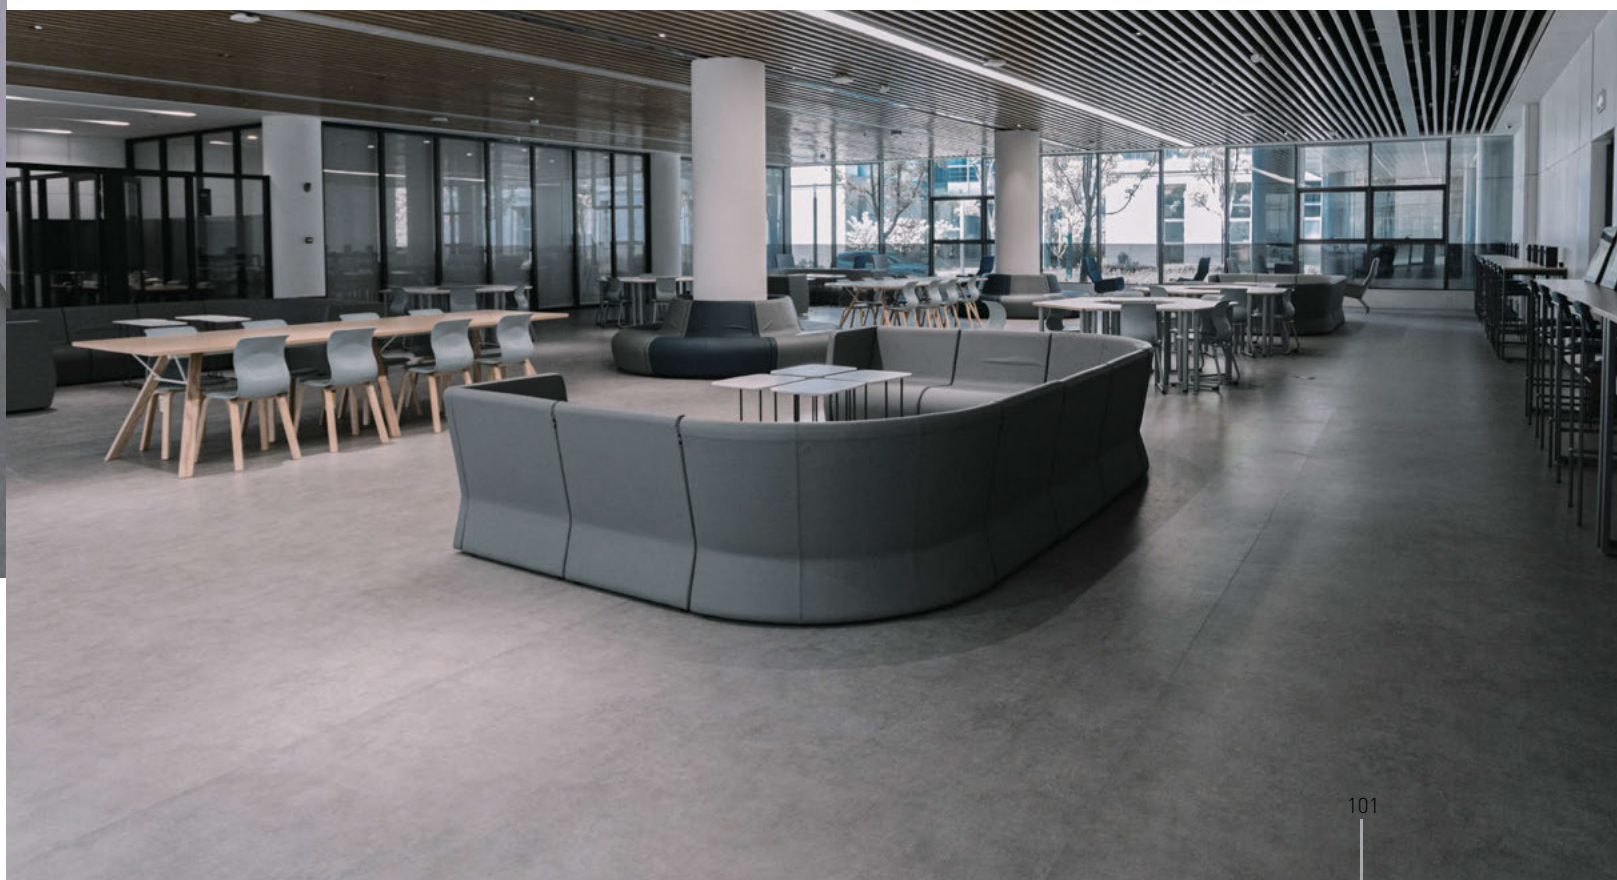

武汉国家网络安全人才与创新基地网安学院图书馆

产品: Taralay® 灵动