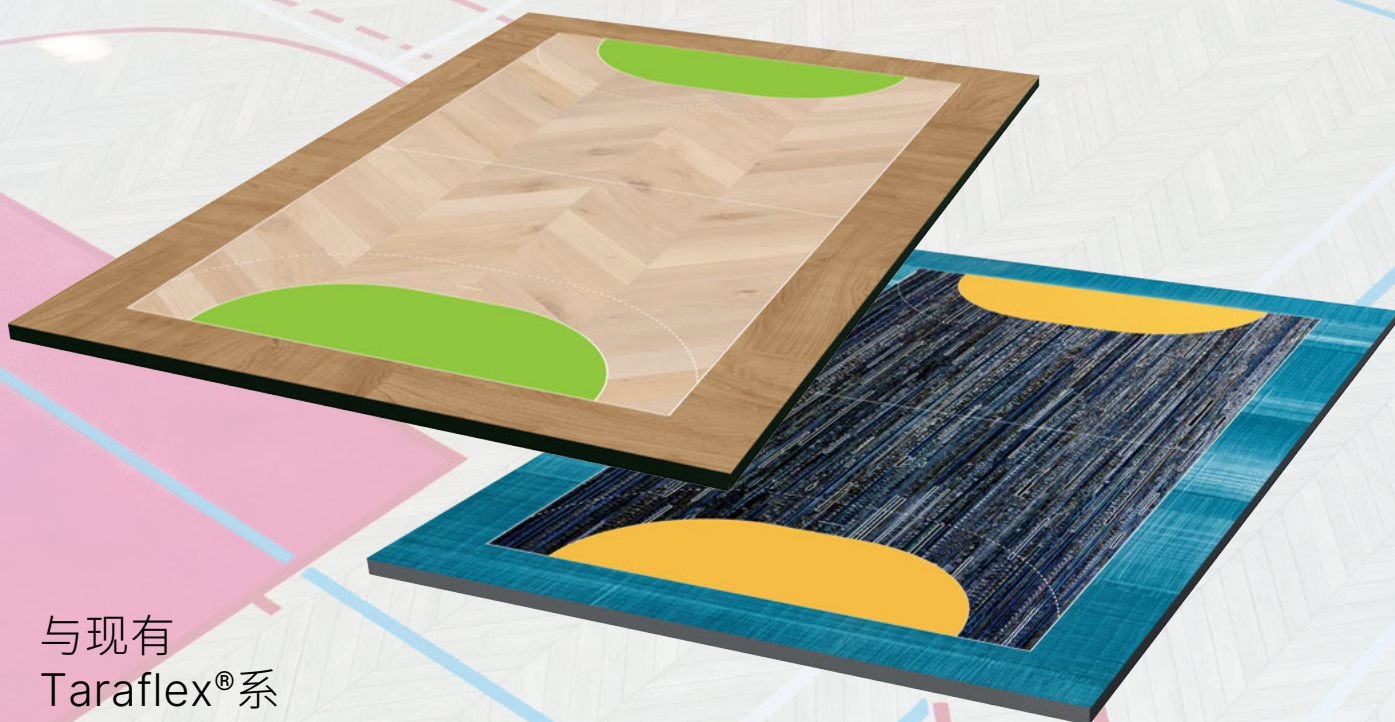

与现有
Taraflex®系
列标准颜色
结合匹配