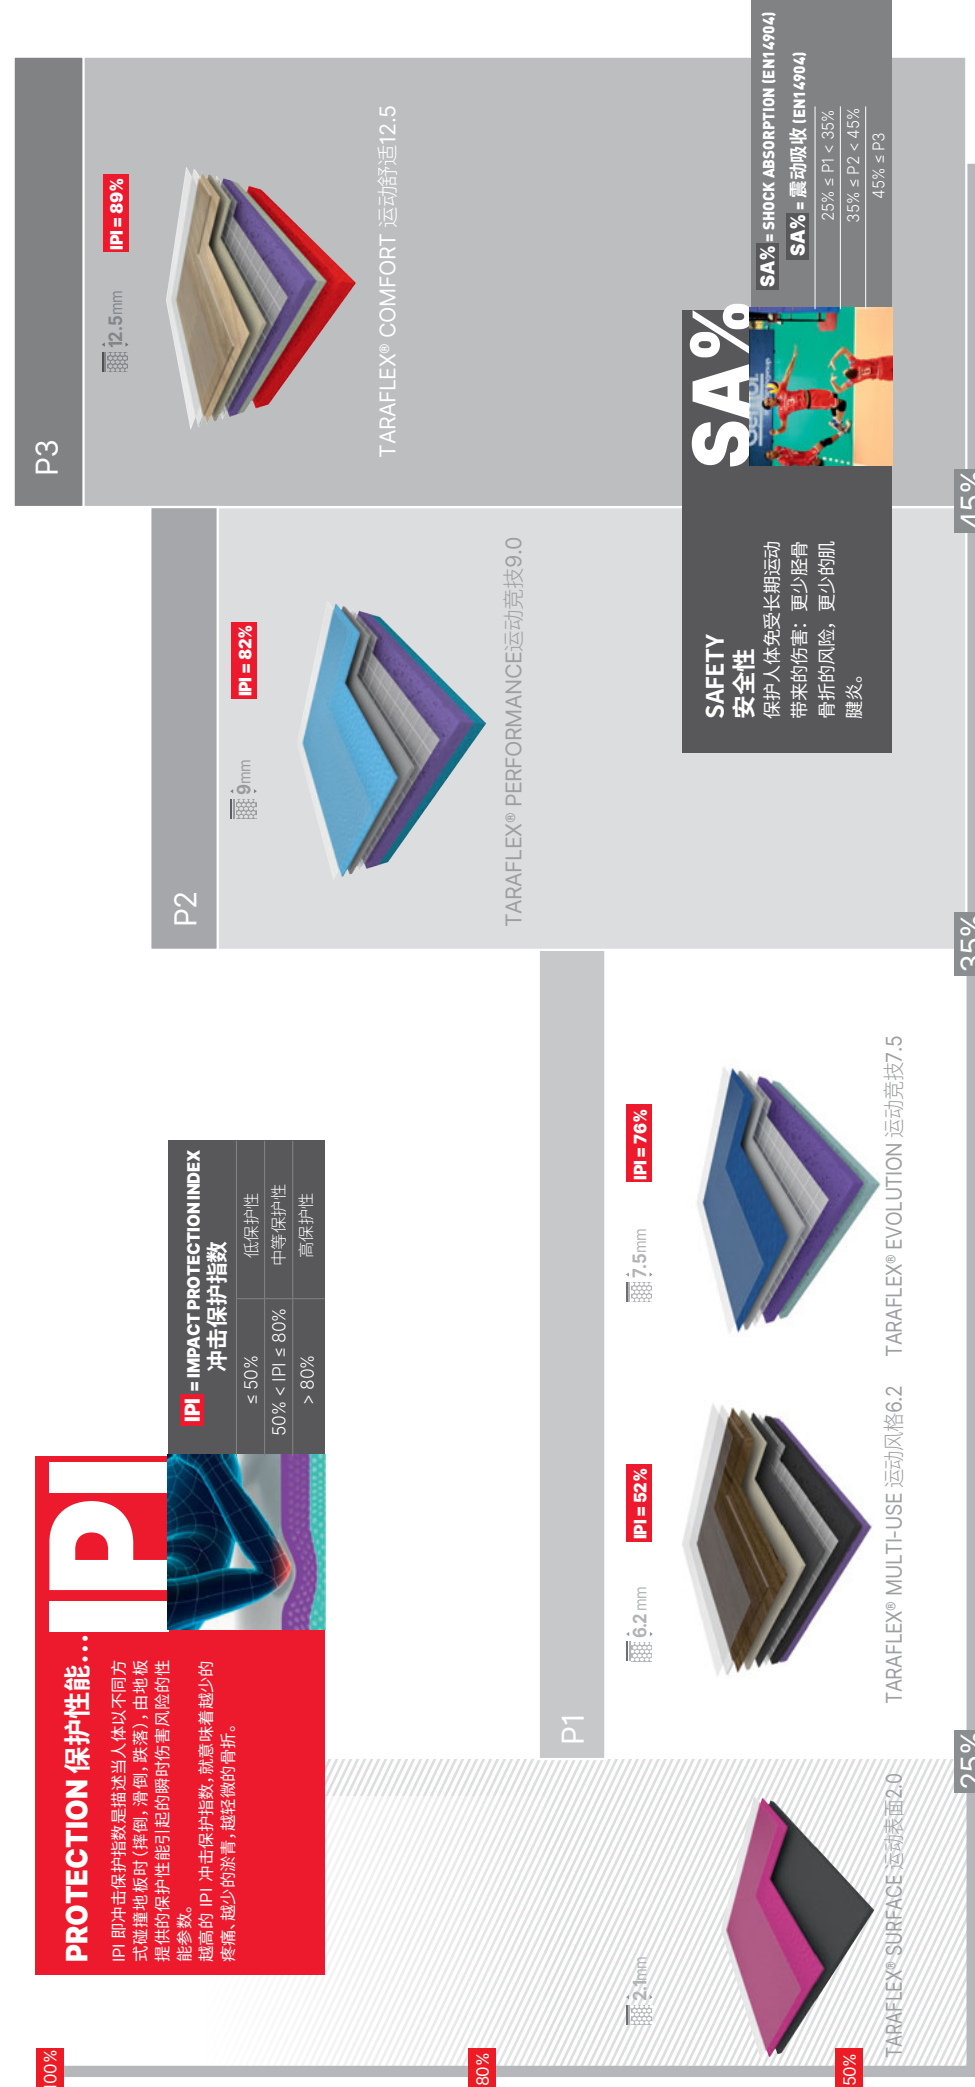

PRODUCT SELECTION GUIDANCE 产品选择指导

IPI

PROTECTION 保护性能...
IPI 即冲击保护指数是描述当人体以不同方式碰撞地板时(摔倒,滑倒,跌落),由地板提供的保护性能引起的瞬时伤害风险的性能参数。
越高的 IPI 冲击保护指数,就意味着越少的疼痛、越少的淤青,越轻微的骨折。

IPI = IMPACT PROTECTION INDEX 冲击保护指数

≤ 50%	低保护性
50% < IPI ≤ 80%	中等保护性
> 80%	高保护性

安全性 保护人体免受长期运动带来的伤害

应用领域

- 儿童(0-6岁)
- 教育领域
- 俱乐部/比赛
- 成人/专业竞技/休闲
- 多功能