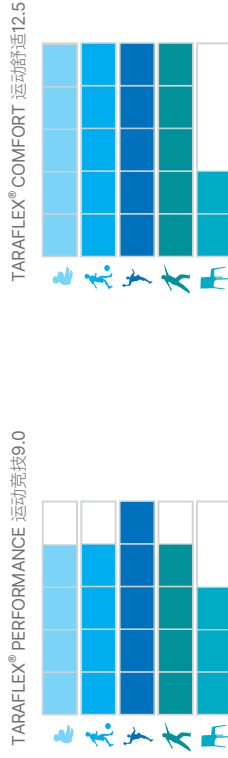

PRODUCT SELECTION GUIDANCE 产品选择指导

IPI

PROTECTION 保护性能...
IPI 即冲击保护指数是描述当人体以不同方式碰撞地板时(摔倒,滑倒,跌落),由地板提供的保护性能引起的瞬时伤害风险的性能参数。
越高的 IPI 冲击保护指数,就意味着越少的疼痛、越少的淤青,越轻微的骨折。

IPI = IMPACT PROTECTION INDEX 冲击保护指数

≤ 50%	低保护性
50% < IPI ≤ 80%	中等保护性
> 80%	高保护性

安全性 保护人体免受长期运动带来的伤害

应用领域

- 儿童(0-6岁)
- 教育领域
- 俱乐部/比赛
- 成人/专业竞技/休闲
- 多功能