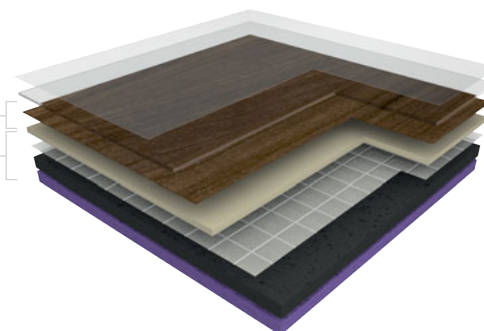

CXP HD+^{COMFORT}

双层超高密度泡沫背层

- > 抗压痕性
- > 性能

protecsol^{TRIPLE ACTION}

智能表面处理，具有独特的三重
功能表面处理技术：

- > 确保运动表现的防滑性能和抓地力达到平衡
- > 防灼热擦伤的表面
- > 降低维护成本