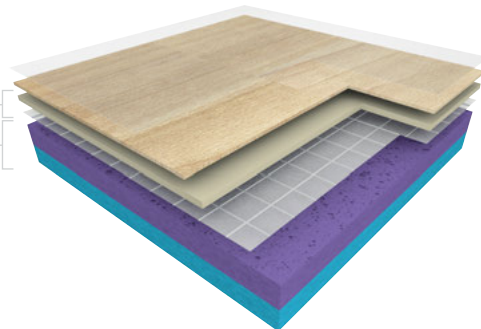

厚度

性能

安全

保护

D-Max

用玻璃纤维网格加强的轮压型
PVC卷材

- > 耐用性高
- > 出色的尺寸稳定性

CXP HD

双层高密度泡沫背层

- > 性能
- > 安全

ProtecSol®

智能表面处理, 具有独特的三重
功能表面处理技术:

- > 确保运动表现的防滑性能和抓地力达到平衡
- > 防灼热擦伤的表面
- > 降低维护成本

聚烯烃泡沫

- > 额外的保护只适用 Taraflex®
Comfort 运动舒适

自然和充满生机的色彩，
适合各种运动项目